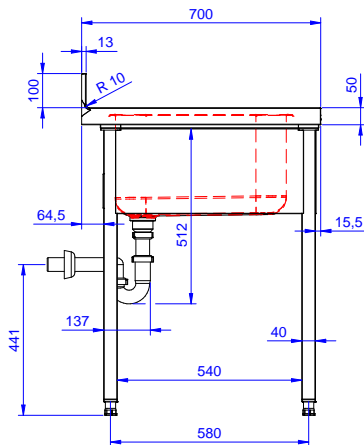

### Articolo N° \_\_\_\_\_

Lavatoio in acciaio inox AISI 304 con piano di lavoro da 50 mm e spessore 10/10. Insonorizzato con piega salvamani sui bordi e dotato di involucro perimetrale ed angoli saldati. Gambe quadre in acciaio inox AISI 304 (40x40 mm) con piedini regolabili in altezza. Alzatina paraspruzzi posteriore con raggiatura 10 mm, altezza 100 mm e spessore 13 mm. Una vasca da 600x500xh320 mm dotata di tubo troppopieno e piletta di scarico da 2". Gocciolatoio stampato posizionato sulla parte sinistra sotto il quale si può inserire una lavastoviglie.

## Costruzione

- Progettato per permettere di posizionare le gambe ed il piano con vasca ad incastro e fissare il rubinetto attraverso un accesso agevolato nella parte posteriore.
- Gambe in acciaio inox AISI 304 a sezione quadra e 40 mm regolabili in altezza.
- Progettato per essere installato contro un muro. Alzatina posteriore paraspruzzi con raggiatura 8 mm, altezza 100 mm e spessore 13 mm
- Piano di lavoro in acciaio 10/10 AISI 304 di 50 mm di spessore con piega salvamani sui bordi.
- Gocciolatoio libero nella parte sottostante per alloggiare una lavastoviglie sottotavolo.
- Sono disponibili diversi tipi di rubinetti per soddisfare ogni esigenza.
- Gocciolatoio incluso.
- Alzatina di 100 mm con angolo arrotondato di 10 mm e 13 mm di profondità, progettata per essere usata contro la parete.

Approvazione: \_\_\_\_\_

Fronte

Lato

Alto

**Informazioni chiave**
**Dimensioni esterne,**  
**larghezza:**

133194 (NSBD1417L) 1400 mm

**Dimensioni esterne,**  
**profondità:**

700 mm

**Dimensioni esterne, altezza:** 1000 mm

**Dimensione alzatina, altezza:** 100 mm

**Dimensione alzatina,**  
**profondità:**

13 mm

**Dimensione alzatina, raggio:** R=13

**Numero di vasche:**

1

**Dimensione vasca:**