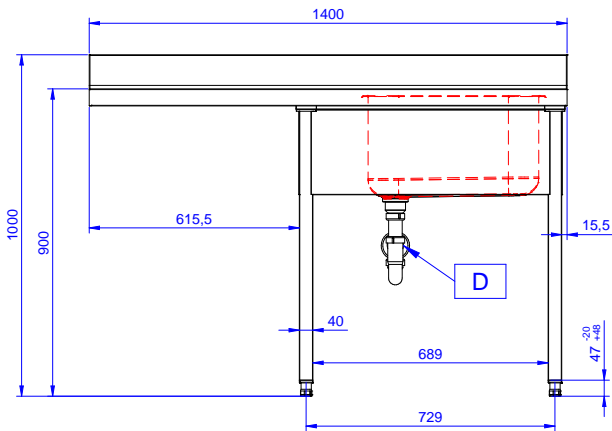

### Articolo N° \_\_\_\_\_

Lavatoio in acciaio inox AISI 304 con piano di lavoro da 50 mm e spessore 10/10. Insonorizzato con piega salvamani sui bordi e dotato di involucro perimetrale ed angoli saldati. Gambe quadre in acciaio inox AISI 304 (40x40 mm) con piedini regolabili in altezza. Alzatina paraspruzzi posteriore con raggiatura 10 mm, altezza 100 mm e spessore 13 mm. Una vasca da 600x500xh320 mm dotata di tubo troppopieno e piletta di scarico da 2". Gocciolatoio stampato posizionato sulla parte sinistra sotto il quale si può inserire una lavastoviglie.

## Costruzione

- Progettato per permettere di posizionare le gambe ed il piano con vasca ad incastro e fissare il rubinetto attraverso un accesso agevolato nella parte posteriore.
- Gambe in acciaio inox AISI 304 a sezione quadra e 40 mm regolabili in altezza.
- Progettato per essere installato contro un muro. Alzatina posteriore paraspruzzi con raggiatura 8 mm, altezza 100 mm e spessore 13 mm
- Piano di lavoro in acciaio 10/10 AISI 304 di 50 mm di spessore con piega salvamani sui bordi.
- Gocciolatoio libero nella parte sottostante per alloggiare una lavastoviglie sottotavolo.
- Sono disponibili diversi tipi di rubinetti per soddisfare ogni esigenza.
- Gocciolatoio incluso.
- Alzatina di 100 mm con angolo arrotondato di 10 mm e 13 mm di profondità, progettata per essere usata contro la parete.

Approvazione: \_\_\_\_\_

Fronte

Lato

Alto

**Informazioni chiave**
**Dimensioni esterne,**  
**larghezza:**

133194 (NSBD1417L) 1400 mm

**Dimensioni esterne,**  
**profondità:**

700 mm

**Dimensioni esterne, altezza:** 1000 mm

**Dimensione alzatina, altezza:** 100 mm

**Dimensione alzatina,**  
**profondità:**

13 mm

**Dimensione alzatina, raggio:** R=13

**Numero di vasche:**

1

**Dimensione vasca:**