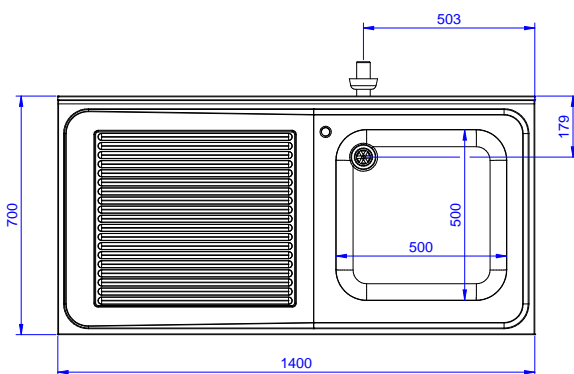

### Articolo N° \_\_\_\_\_

Lavatoio in acciaio inox AISI 304 con piano di lavoro da 50 mm e spessore 10/10. Insonorizzato con piega salvamani sui bordi e dotato di involucro perimetrale ed angoli saldati. Gambe quadre in acciaio inox AISI 304 (40x40 mm) con piedini regolabili in altezza. Alzatina paraspruzzi posteriore con raggiatura 10 mm, altezza 100 mm e spessore 13 mm. Una vasca da 600x500xh320 mm dotata di tubo troppopieno e piletta di scarico da 2". Gocciolatoio stampato posizionato sulla parte sinistra sotto il quale si può inserire una lavastoviglie.

## Costruzione

- Progettato per permettere di posizionare le gambe ed il piano con vasca ad incastro e fissare il rubinetto attraverso un accesso agevolato nella parte posteriore.
- Gambe in acciaio inox AISI 304 a sezione quadra e 40 mm regolabili in altezza.
- Progettato per essere installato contro un muro. Alzatina posteriore paraspruzzi con raggiatura 8 mm, altezza 100 mm e spessore 13 mm
- Piano di lavoro in acciaio 10/10 AISI 304 di 50 mm di spessore con piega salvamani sui bordi.
- Gocciolatoio libero nella parte sottostante per alloggiare una lavastoviglie sottotavolo.
- Sono disponibili diversi tipi di rubinetti per soddisfare ogni esigenza.
- Gocciolatoio incluso.
- Alzatina di 100 mm con angolo arrotondato di 10 mm e 13 mm di profondità, progettata per essere usata contro la parete.

Approvazione: \_\_\_\_\_

Fronte

Lato

Alto

**Informazioni chiave**
**Dimensioni esterne,**  
**larghezza:**

133194 (NSBD1417L) 1400 mm

**Dimensioni esterne,**  
**profondità:**

700 mm

**Dimensioni esterne, altezza:** 1000 mm

**Dimensione alzatina, altezza:** 100 mm

**Dimensione alzatina,**  
**profondità:**

13 mm

**Dimensione alzatina, raggio:** R=13

**Numero di vasche:**

1

**Dimensione vasca:**